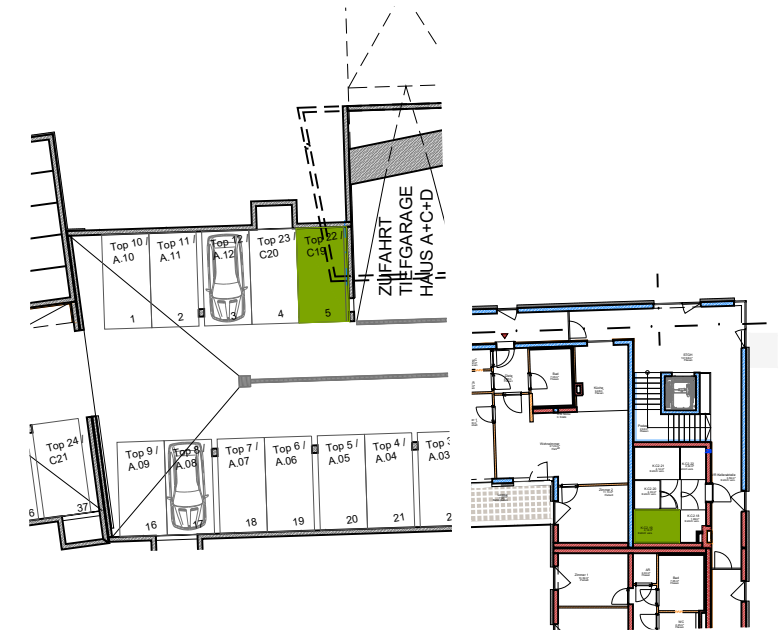

GESCHOßÜBERSICHT 2.OBERGESCHOSS HAUS C

Top	22 / Tür C19
Zimmer	3
Wohnfläche	75,30 m ²
Loggia/Balkon	8,00 m ²
Wohnnutzfläche	75,30 m ²
Terrasse	- m ²
Garten	- m ²
Stellplatz	5
Kellerabteil	4,14 m ²

ÜBERSICHT SIEDLUNG

2.OBERGESCHOSS TOP 22 - Tür C19

M 1:75 @ DIN A3

Top 22 / C.19
75,30 m²

TIEFGARAGENPLATZ
KELLERABTEIL 1.OG