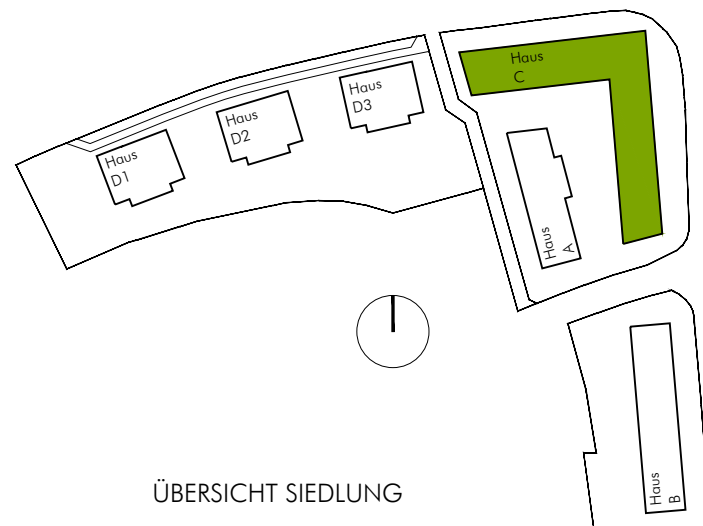

GESCHOßÜBERSICHT 2.OBERGESCHOSS HAUS C

Top	22 / Tür C19
Zimmer	3
Wohnfläche	75,30 m ²
Loggia/Balkon	8,00 m ²
Wohnnutzfläche	75,30 m ²
Terrasse	- m ²
Garten	- m ²
Stellplatz	5
Kellerabteil	4,14 m ²

ÜBERSICHT SIEDLUNG

2.OBERGESCHOSS TOP 22 - Tür C19

M 1:75 @ DIN A3

Top 22 / C.19
75,30 m²

TIEFGARAGENPLATZ
KELLERABTEIL 1.OG