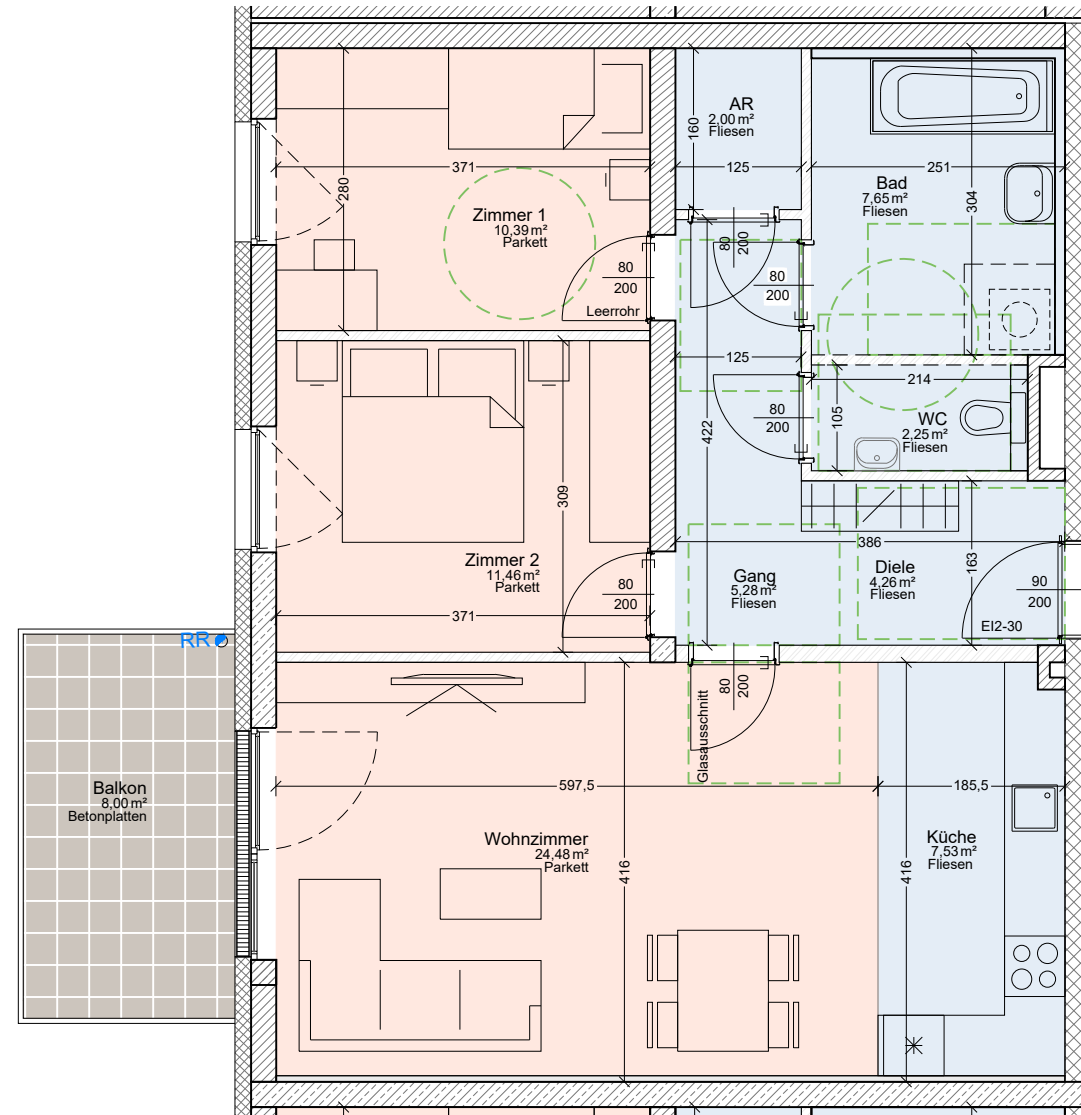

GESCHOßÜBERSICHT 2.OBERGESCHOSS HAUS C

Top	22 / Tür C19
Zimmer	3
Wohnfläche	75,30 m ²
Loggia/Balkon	8,00 m ²
Wohnnutzfläche	75,30 m ²
Terrasse	- m ²
Garten	- m ²
Stellplatz	5
Kellerabteil	4,14 m ²

ÜBERSICHT SIEDLUNG

2.OBERGESCHOSS TOP 22 - Tür C19

M 1:75 @ DIN A3

Top 22 / C.19
75,30 m²

TIEFGARAGENPLATZ
KELLERABTEIL 1.OG