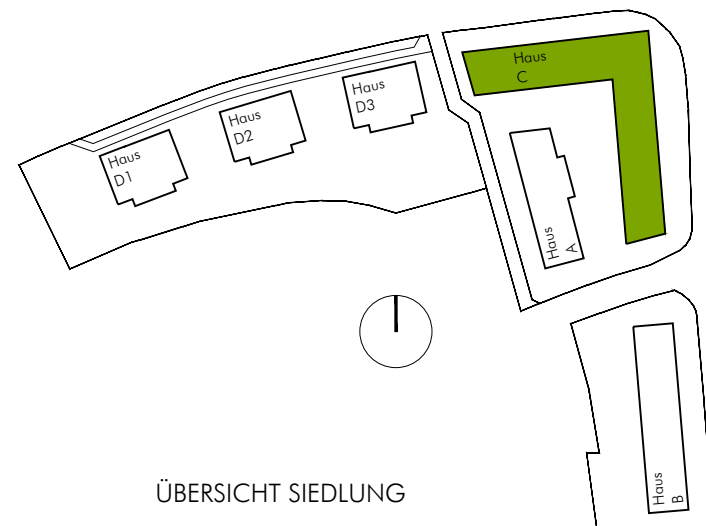

GESCHOSSÜBERSICHT 3.OBERGESCHOSS HAUS C

Top	29 / Tür C26
Zimmer	3
Wohnfläche	75,00 m <sup>2</sup>
Loggia/Balkon	8,00 m <sup>2</sup>
Wohnnutzfläche	75,00 m <sup>2</sup>
Terrasse	- m <sup>2</sup>
Garten	- m <sup>2</sup>
Stellplatz	32
Kellerabteil	4,04 m <sup>2</sup>

ÜBERSICHT SIEDLUNG

3.OBERGESCHOSS TOP 29 - Tür C26

M 1:75 @ DIN A3

Top 29 / C.26  
75,00 m<sup>2</sup>

TIFFGARAGENPLATZ  
KELLERABTEIL 3.OG