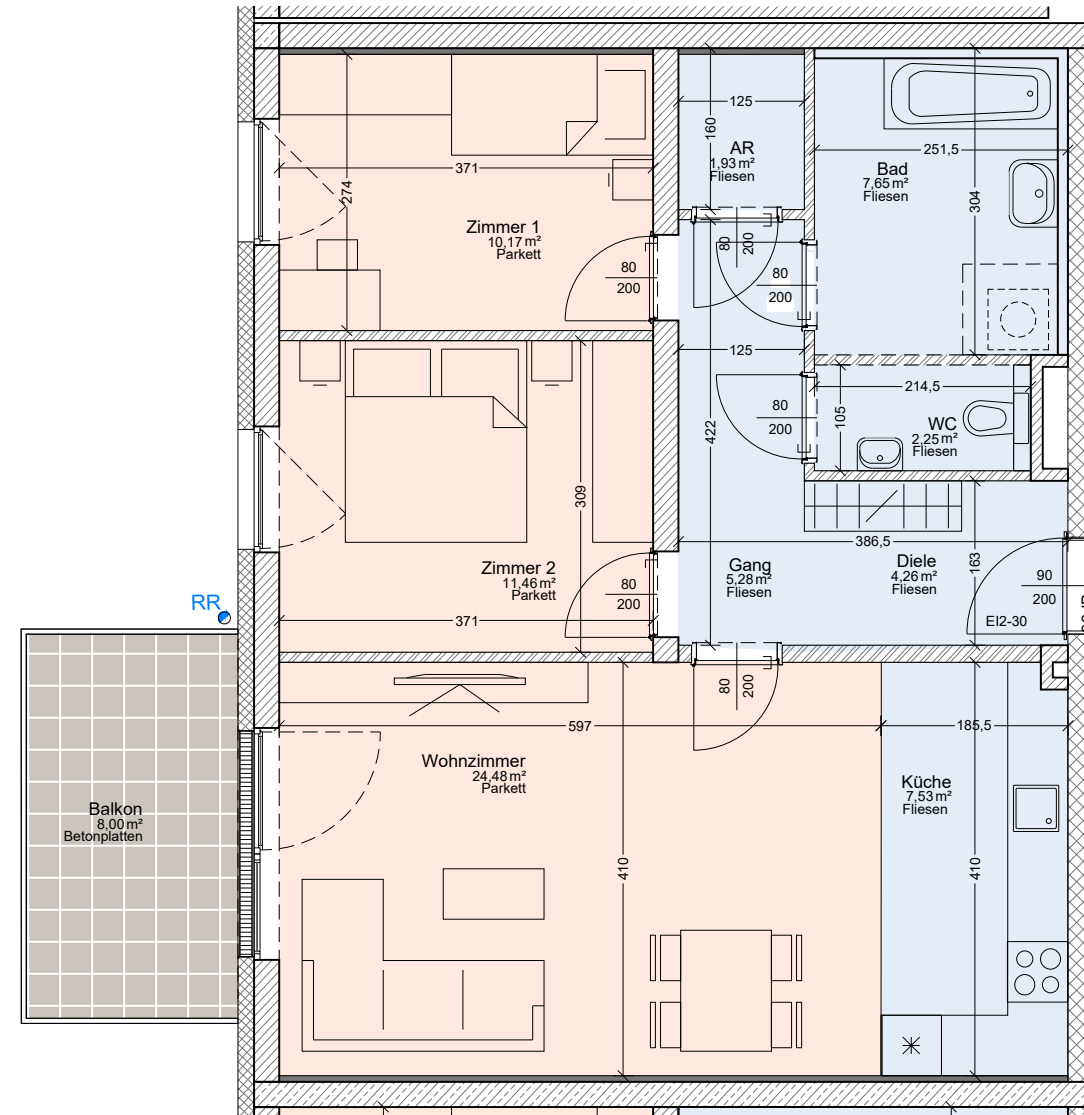

GESCHOSSÜBERSICHT 3.OBERGESCHOSS HAUS C

Top	29 / Tür C26
Zimmer	3
Wohnfläche	75,00 m <sup>2</sup>
Loggia/Balkon	8,00 m <sup>2</sup>
Wohnnutzfläche	75,00 m <sup>2</sup>
Terrasse	- m <sup>2</sup>
Garten	- m <sup>2</sup>
Stellplatz	32
Kellerabteil	4,04 m <sup>2</sup>

ÜBERSICHT SIEDLUNG

3.OBERGESCHOSS TOP 29 - Tür C26

M 1:75 @ DIN A3

Top 29 / C.26  
75,00 m<sup>2</sup>

TIFFGARAGENPLATZ  
KELLERABTEIL 3.OG