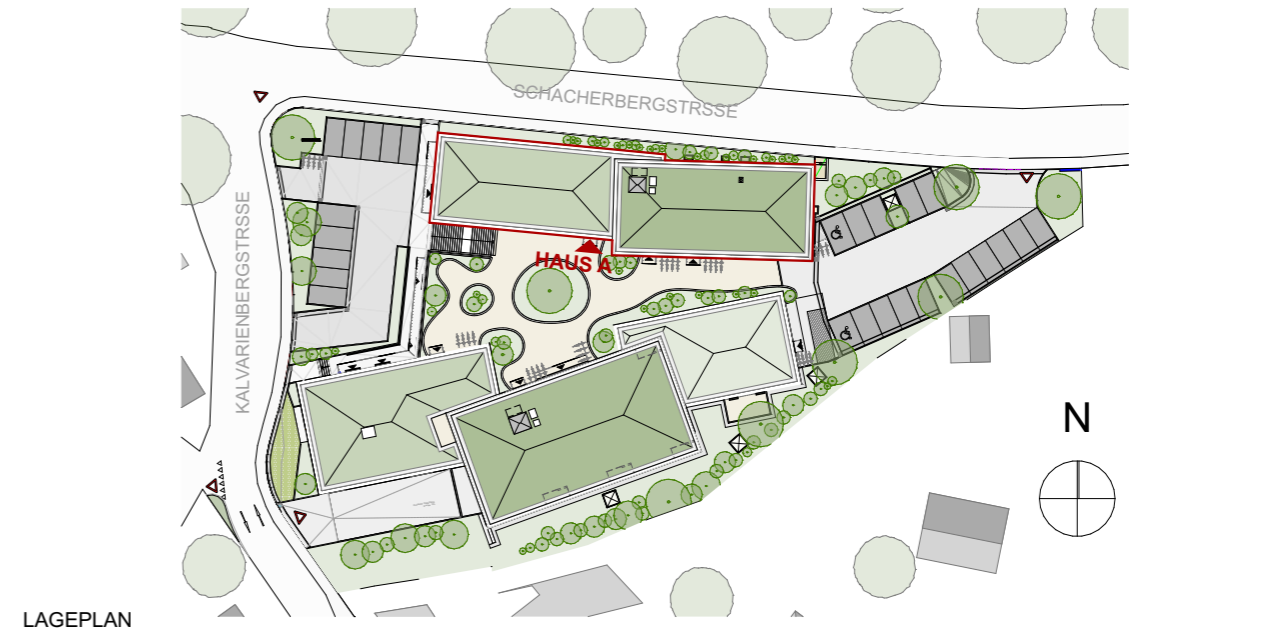

TÜR 9 - TOP A09	
Wohnnutzfläche	54,13 m ²
Freifläche	4,72 m ²
SUMME	58,85 m²

Grundrissdarstellung vorbehaltlich eventueller Abweichungen.
 Einrichtungen sind nur symbolisch dargestellt.
 Maße sind Rohbaumaße! Kein Maßstab!

LAGEPLAN

2. OBERGESCHOSS | ÜBERSICHT

UNTERGESCHOSS | ÜBERSICHT