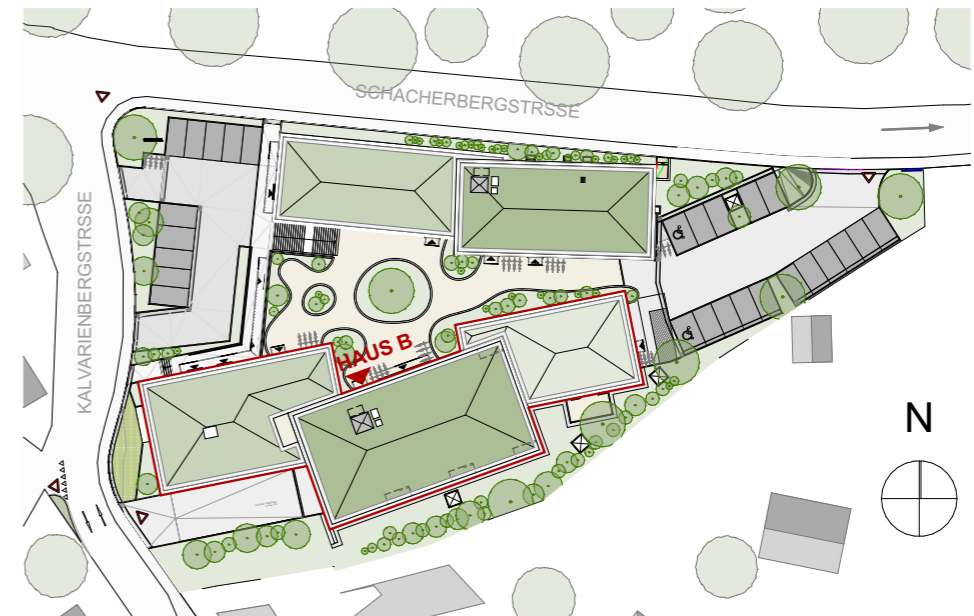

TÜR 4 - TOP B14	
Wohnnutzfläche	51,73 m ²
Freifläche	4,55 m ²
SUMME	56,28 m²

Grundrissdarstellung vorbehaltlich eventueller Abweichungen.
 Einrichtungen sind nur symbolisch dargestellt.
 Maße sind Rohbaumaße! Kein Maßstab!

LAGEPLAN

1. OBERGESCHOSS | ÜBERSICHT

UNTERGESCHOSS | ÜBERSICHT