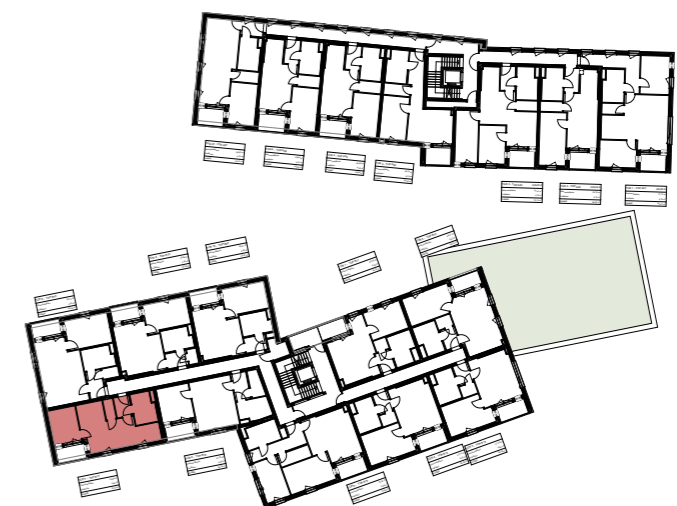

TÜR 7 - TOP B17	
Wohnnutzfläche	52,66 m ²
Freifläche	4,68 m ²
SUMME	57,34 m²

Grundrissdarstellung vorbehaltlich eventueller Abweichungen.
 Einrichtungen sind nur symbolisch dargestellt.
 Maße sind Rohbaumaße! Kein Maßstab!

LAGEPLAN

1. OBERGESCHOSS | ÜBERSICHT

UNTERGESCHOSS | ÜBERSICHT