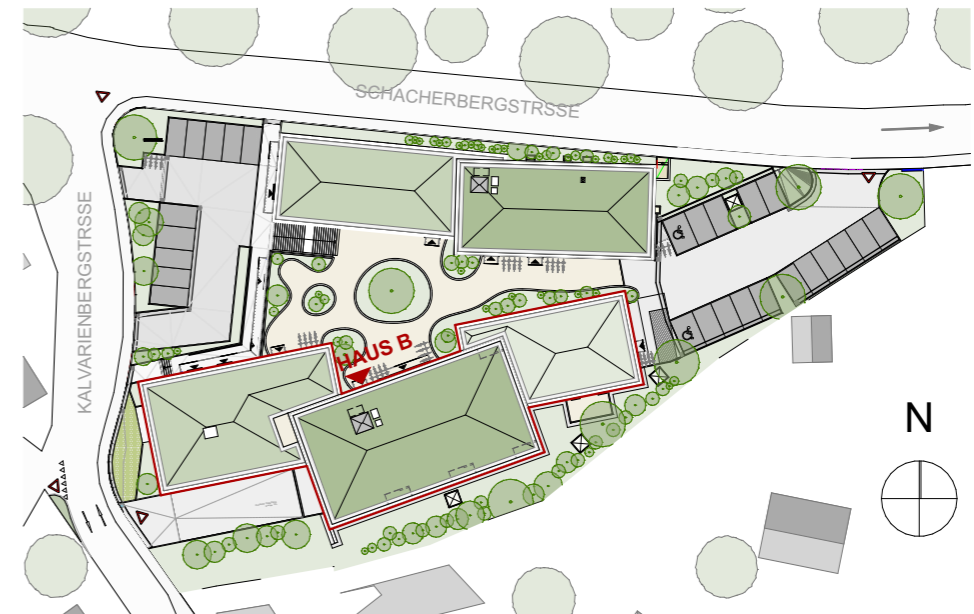

TÜR 7 - TOP B17	
Wohnnutzfläche	52,66 m ²
Freifläche	4,68 m ²
SUMME	57,34 m²

Grundrissdarstellung vorbehaltlich eventueller Abweichungen.
 Einrichtungen sind nur symbolisch dargestellt.
 Maße sind Rohbaumaße! Kein Maßstab!

LAGEPLAN

1. OBERGESCHOSS | ÜBERSICHT

UNTERGESCHOSS | ÜBERSICHT