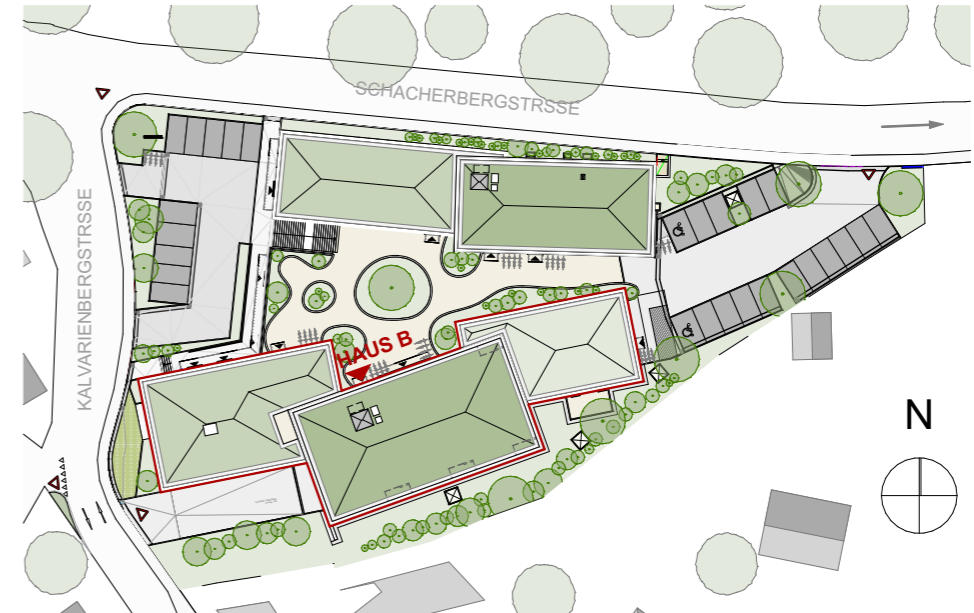

TÜR 12 - TOP B22	
Wohnnutzfläche	55,58 m <sup>2</sup>
Freifläche	4,67 m <sup>2</sup>
<b>SUMME</b>	<b>60,25 m<sup>2</sup></b>

Grundrissdarstellung vorbehaltlich eventueller Abweichungen.  
 Einrichtungen sind nur symbolisch dargestellt.  
 Maße sind Rohbaumaße! Kein Maßstab!

LAGEPLAN

2. OBERGESCHOSS | ÜBERSICHT

UNTERGESCHOSS | ÜBERSICHT