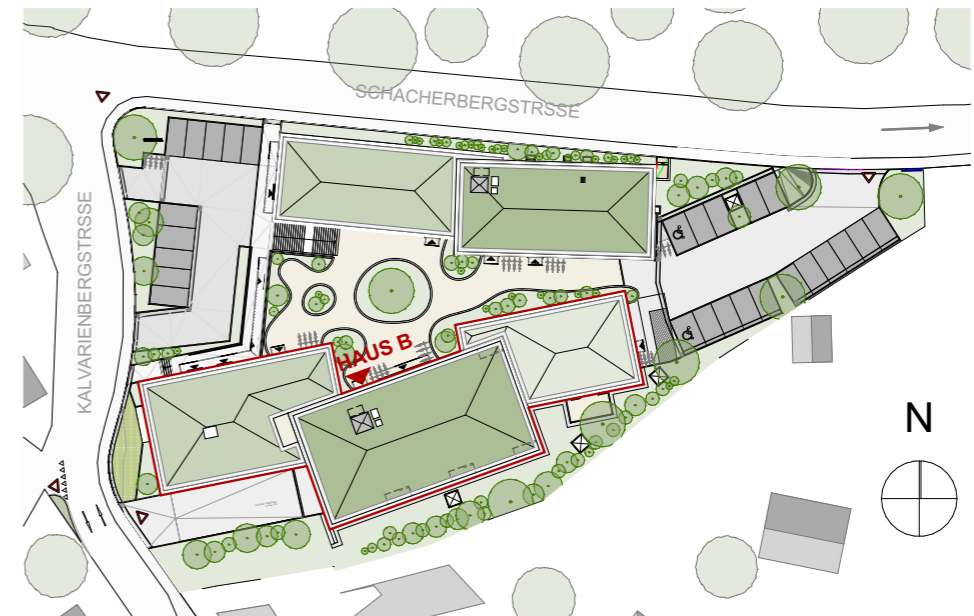

TÜR 13 - TOP B23	
Wohnnutzfläche	51,84 m ²
Freifläche	4,69 m ²
SUMME	56,53 m²

Grundrissdarstellung vorbehaltlich eventueller Abweichungen.
 Einrichtungen sind nur symbolisch dargestellt.
 Maße sind Rohbaumaße! Kein Maßstab!

LAGEPLAN

2. OBERGESCHOSS | ÜBERSICHT

UNTERGESCHOSS | ÜBERSICHT