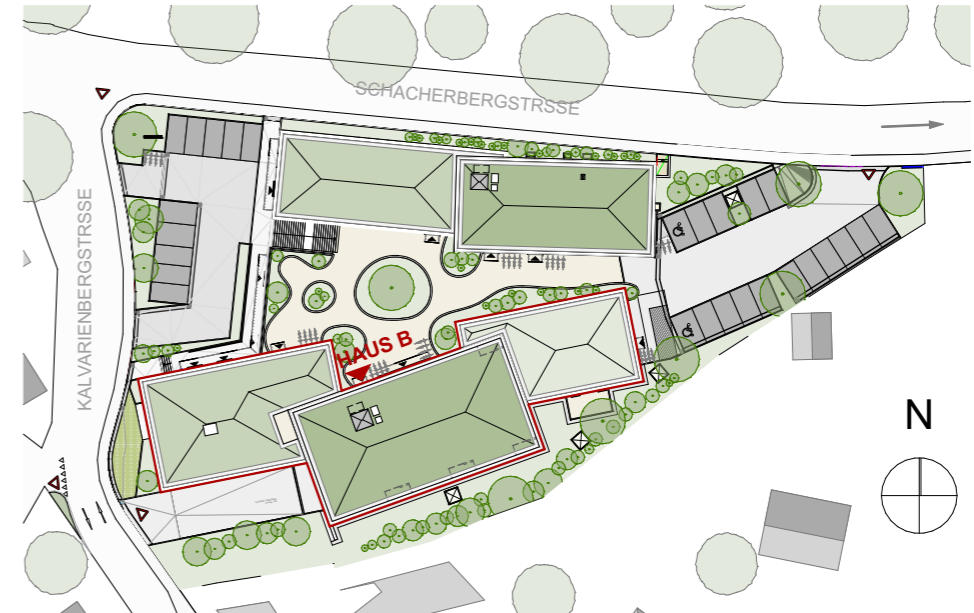

TÜR 15 - TOP B25	
Wohnnutzfläche	55,68 m ²
Freifläche	4,56 m ²
SUMME	60,24 m²

Grundrissdarstellung vorbehaltlich eventueller Abweichungen.
 Einrichtungen sind nur symbolisch dargestellt.
 Maße sind Rohbaumaße! Kein Maßstab!

LAGEPLAN

2. OBERGESCHOSS | ÜBERSICHT

UNTERGESCHOSS | ÜBERSICHT